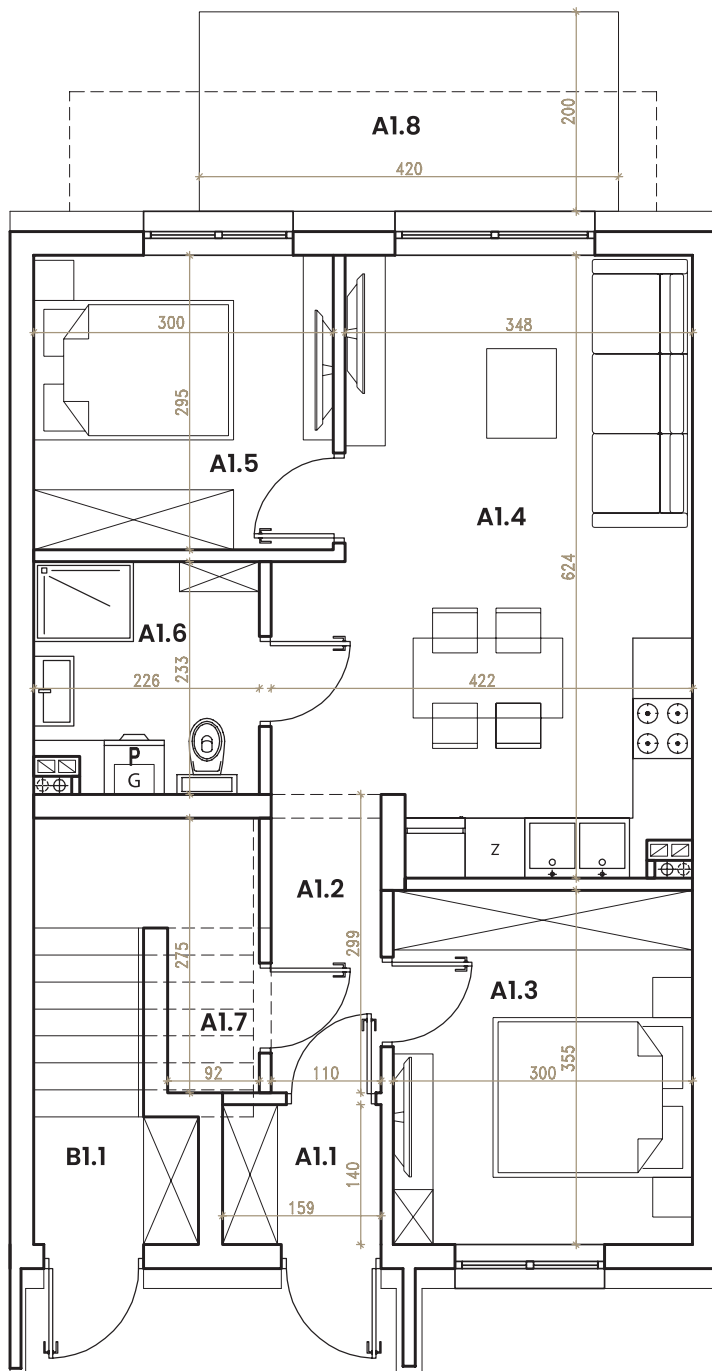

Budynek nr 4 lokal A

Rzut parteru:

Opis obiektu:

Mieszkania ul. Szkolna
Mszczonów (dz. nr ew. 2138 i 2139)
Pięć budynków mieszkalnych jednorodzinnych
dwulokalowych w zabudowie szeregowej

Lokalizacja mieszkania:

Zestawienie pow. użytkowej:

Parter		
A1.1	Przedsiónek	2,14 m ²
A1.2	Hol	3,18 m ²
A1.3	Pokój	10,45 m ²
A1.4	Salon + kuchnia	22,45 m ²
A1.5	Pokój	8,67 m ²
A1.6	łazienka	4,95 m ²
A1.7	Schowek	0,99 m ²
Razem:		52,83 m²
A1.8	Taras	8,40 m ²
	Ogródek	47,60 m ²