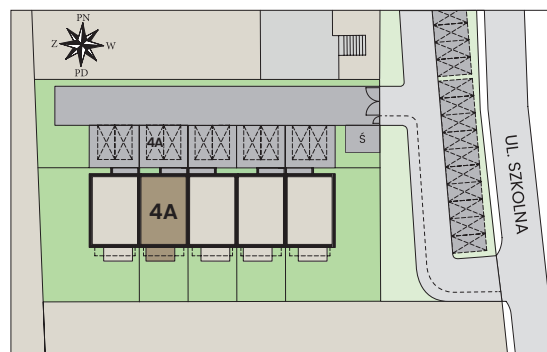

Budynek nr 4 lokal A

Rzut parteru:

Opis obiektu:

Mieszkania ul. Szkolna
Mszczonów (dz. nr ew. 2138 i 2139)
Pięć budynków mieszkalnych jednorodzinnych
dwulokalowych w zabudowie szeregowej

Lokalizacja mieszkania:

Zestawienie pow. użytkowej:

Parter		
A1.1	Przedsiónek	2,14 m ²
A1.2	Hol	3,18 m ²
A1.3	Pokój	10,45 m ²
A1.4	Salon + kuchnia	22,45 m ²
A1.5	Pokój	8,67 m ²
A1.6	łazienka	4,95 m ²
A1.7	Schowek	0,99 m ²
Razem:		52,83 m²
A1.8	Taras	8,40 m ²
	Ogródek	47,60 m ²