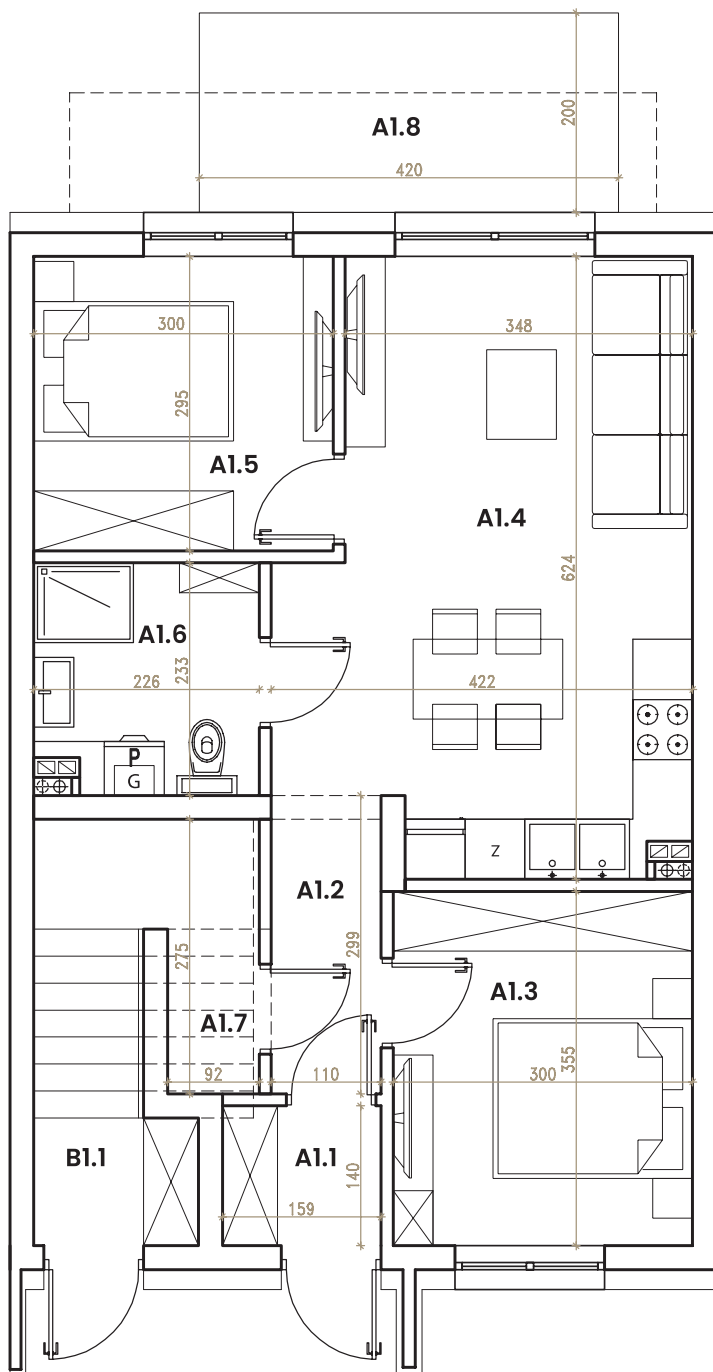

Budynek nr 2 lokal A

Rzut parteru:

Opis obiektu:

Mieszkania ul. Szkolna
Mszczonów (dz. nr ew. 2138 i 2139)
Pięć budynków mieszkalnych jednorodzinnych
dwulokalowych w zabudowie szeregowej

Lokalizacja mieszkania:

Zestawienie pow. użytkowej:

Parter		
A1.1	Przedsiónek	2,14 m ²
A1.2	Hol	3,18 m ²
A1.3	Pokój	10,45 m ²
A1.4	Salon + kuchnia	22,45 m ²
A1.5	Pokój	8,67 m ²
A1.6	Łazienka	4,95 m ²
A1.7	Schowek	0,99 m ²
Razem:		52,83 m²
A1.8	Taras	8,40 m ²
	Ogródek	47,60 m ²