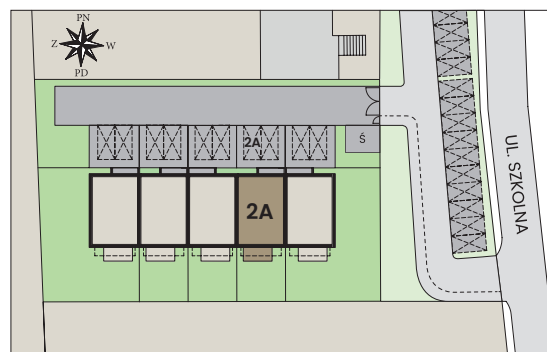

Budynek nr 2 lokal A

Rzut parteru:

Opis obiektu:

Mieszkania ul. Szkolna
Mszczonów (dz. nr ew. 2138 i 2139)
Pięć budynków mieszkalnych jednorodzinnych
dwulokalowych w zabudowie szeregowej

Lokalizacja mieszkania:

Zestawienie pow. użytkowej:

Parter		
A1.1	Przedsiónek	2,14 m ²
A1.2	Hol	3,18 m ²
A1.3	Pokój	10,45 m ²
A1.4	Salon + kuchnia	22,45 m ²
A1.5	Pokój	8,67 m ²
A1.6	Łazienka	4,95 m ²
A1.7	Schowek	0,99 m ²
Razem:		52,83 m²
A1.8	Taras	8,40 m ²
	Ogródek	47,60 m ²