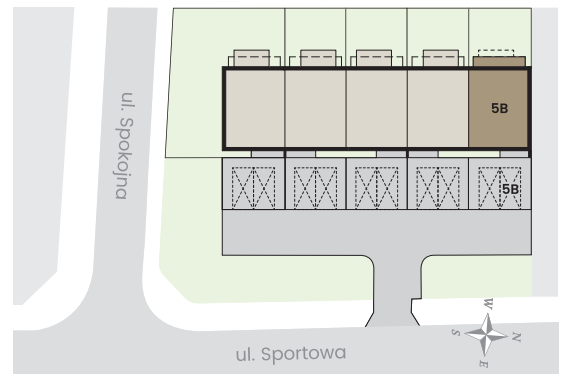

Budynek nr 5 lokal B

Rzut piętra:

Rzut parteru:

Rzut poddasza:

Opis obiektu:

Mieszkania ul. Sportowa
Mszczonów (dz. nr ew. 2048/2049)
Pięć budynków mieszkalnych jednorodzinnych
dwulokalowych w zabudowie szeregowej

Lokalizacja mieszkania:

Zestawienie pow. użytkowej:

Parter		
B1.1	Przedsionek	1,84 m ²
Piętro		
B2.1	Przedsionek	2,59 m ²
B2.2	Hol	5,47 m ²
B2.3	Pokój	11,07 m ²
B2.4	Salon + kuchnia	21,42 m ²
B2.5	Pokój	8,38 m ²
B2.6	Łazienka	4,50 m ²
Razem:		55,27 m²