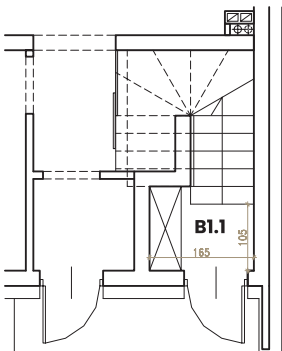

Budynek nr 5 lokal B

Rzut piętra:

Rzut parteru:

Rzut poddasza:

Opis obiektu:

Mieszkania ul. Sportowa
Mszczonów (dz. nr ew. 2048/2049)
Pięć budynków mieszkalnych jednorodzinnych
dwulokalowych w zabudowie szeregowej

Lokalizacja mieszkania:

Zestawienie pow. użytkowej:

Parter		
B1.1	Przedsionek	1,84 m ²
Piętro		
B2.1	Przedsionek	2,59 m ²
B2.2	Hol	5,47 m ²
B2.3	Pokój	11,07 m ²
B2.4	Salon + kuchnia	21,42 m ²
B2.5	Pokój	8,38 m ²
B2.6	Łazienka	4,50 m ²
Razem:		55,27 m²

Zestawienie pow. nieużytkowej:

B2.7	Balkon	6,17 m ²
B2.8	Schody	4,48 m ²
B3.1	Poddasze do własnej aranżacji (pow. podłogi)	60,53 m ²

CSB Nieruchomości Sp. z o. o.
96-320 Zbizoża, ul. Żwirowa 1

☎ tel. 697 188 899
✉ biuro@csbnieruchomosci.pl