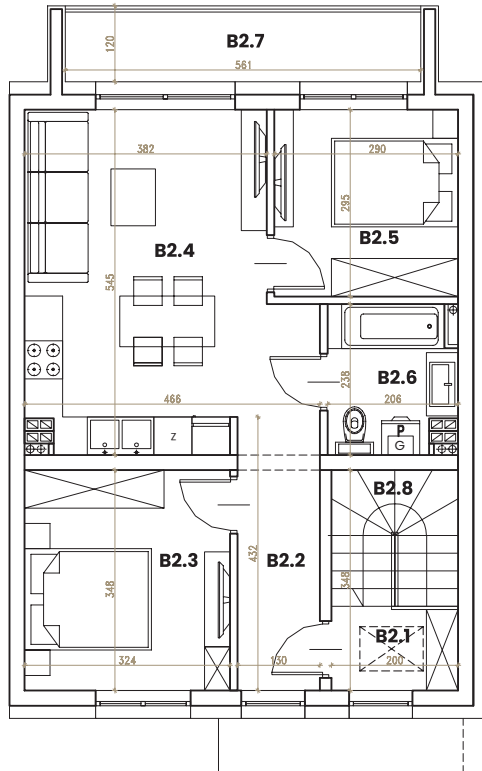

Budynek nr 5 lokal B

Rzut piętra:

Rzut parteru:

Rzut poddasza:

Opis obiektu:

Mieszkania ul. Sportowa
Mszczonów (dz. nr ew. 2048/2049)
Pięć budynków mieszkalnych jednorodzinnych
dwulokalowych w zabudowie szeregowej

Lokalizacja mieszkania:

Zestawienie pow. użytkowej:

Parter		
B1.1	Przedsionek	1,84 m ²
Piętro		
B2.1	Przedsionek	2,59 m ²
B2.2	Hol	5,47 m ²
B2.3	Pokój	11,07 m ²
B2.4	Salon + kuchnia	21,42 m ²
B2.5	Pokój	8,38 m ²
B2.6	Łazienka	4,50 m ²
Razem:		55,27 m²

Zestawienie pow. nieużytkowej:

B2.7	Balkon	6,17 m ²
B2.8	Schody	4,48 m ²
B3.1	Poddasze do własnej aranżacji (pow. podłogi)	60,53 m ²

CSB Nieruchomości Sp. z o. o.
96-320 Zbizoża, ul. Żwirowa 1

☎ tel. 697 188 899
✉ biuro@csbnieruchomosci.pl