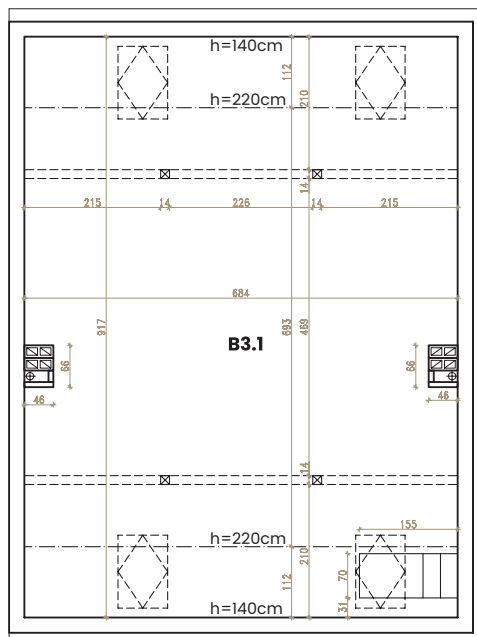

Budynek nr 5 lokal B

Rzut piętra:

Rzut parteru:

Rzut poddasza:

Opis obiektu:

Mieszkania ul. Sportowa
Mszczonów (dz. nr ew. 2048/2049)
Pięć budynków mieszkalnych jednorodzinnych
dwulokalowych w zabudowie szeregowej

Lokalizacja mieszkania:

Zestawienie pow. użytkowej:

Parter		
B1.1	Przedsionek	1,84 m ²
Piętro		
B2.1	Przedsionek	2,59 m ²
B2.2	Hol	5,47 m ²
B2.3	Pokój	11,07 m ²
B2.4	Salon + kuchnia	21,42 m ²
B2.5	Pokój	8,38 m ²
B2.6	Łazienka	4,50 m ²
Razem:		55,27 m²

Zestawienie pow. nieużytkowej:

B2.7	Balkon	6,17 m ²
B2.8	Schody	4,48 m ²
B3.1	Poddasze do własnej aranżacji (pow. podłogi)	60,53 m ²

CSB Nieruchomości Sp. z o. o.
96-320 Zbizoża, ul. Żwirowa 1

☎ tel. 697 188 899
✉ biuro@csbnieruchomosci.pl