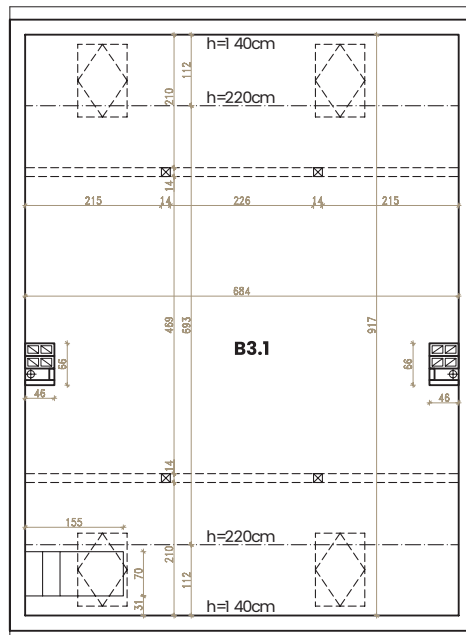

Budynek nr 4 lokal B

Rzut piętra:

Opis obiektu:

Mieszkania ul. Sportowa
Mszczonów (dz. nr ew. 2048/2049)
Pięć budynków mieszkalnych jednorodzinnych
dwulokalowych w zabudowie szeregowej

Lokalizacja mieszkania:

Rzut parteru:

Rzut poddasza:

Zestawienie pow. użytkowej:

Parter		
B1.1	Przedsionek	1,84 m ²
Piętro		
B2.1	Przedsionek	2,59 m ²
B2.2	Hol	5,47 m ²
B2.3	Pokój	11,07 m ²
B2.4	Salon + kuchnia	21,42 m ²
B2.5	Pokój	8,38 m ²
B2.6	Łazienka	4,50 m ²
Razem:		55,27 m²

Zestawienie pow. nieużytkowej:

B2.7	Balkon	6,17 m ²
B2.8	Schody	4,48 m ²
B3.1	Poddasze do własnej aranżacji (pow. podłogi)	60,53 m ²

CSB Nieruchomości Sp. z o. o.
96-320 Zbierzów, ul. Żwirowa 1

☎ tel. 697 188 899