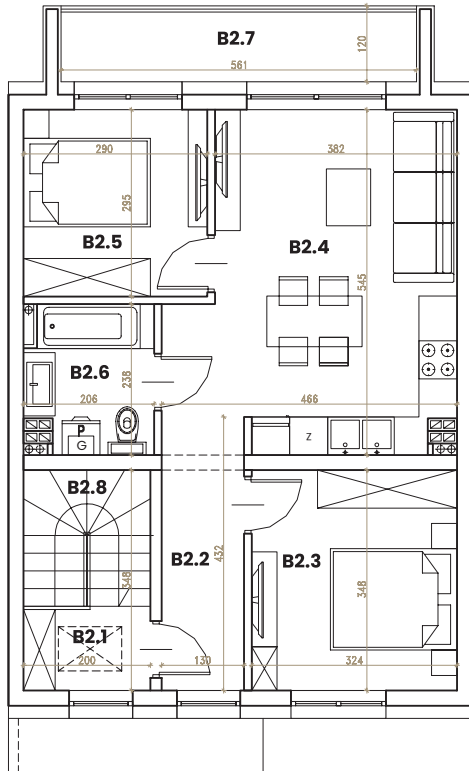

Budynek nr 4 lokal B

Rzut piętra:

Opis obiektu:

Mieszkania ul. Sportowa
Mszczonów (dz. nr ew. 2048/2049)
Pięć budynków mieszkalnych jednorodzinnych
dwulokalowych w zabudowie szeregowej

Lokalizacja mieszkania:

Rzut parteru:

Rzut poddasza:

Zestawienie pow. użytkowej:

Parter		
B1.1	Przedsionek	1,84 m ²
Piętro		
B2.1	Przedsionek	2,59 m ²
B2.2	Hol	5,47 m ²
B2.3	Pokój	11,07 m ²
B2.4	Salon + kuchnia	21,42 m ²
B2.5	Pokój	8,38 m ²
B2.6	Łazienka	4,50 m ²
Razem:		55,27 m²

Zestawienie pow. nieużytkowej:

B2.7	Balkon	6,17 m ²
B2.8	Schody	4,48 m ²
B3.1	Poddasze do własnej aranżacji (pow. podłogi)	60,53 m ²

CSB Nieruchomości Sp. z o. o.
96-320 Zbierzów, ul. Żwirowa 1

☎ tel. 697 188 899