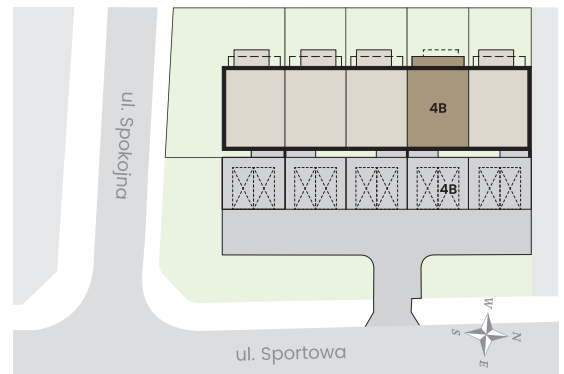

Budynek nr 4 lokal B

Rzut piętra:

Opis obiektu:

Mieszkania ul. Sportowa
Mszczonów (dz. nr ew. 2048/2049)
Pięć budynków mieszkalnych jednorodzinnych
dwulokalowych w zabudowie szeregowej

Lokalizacja mieszkania:

Rzut parteru:

Rzut poddasza:

Zestawienie pow. użytkowej:

Parter		
B1.1	Przedsionek	1,84 m ²
Piętro		
B2.1	Przedsionek	2,59 m ²
B2.2	Hol	5,47 m ²
B2.3	Pokój	11,07 m ²
B2.4	Salon + kuchnia	21,42 m ²
B2.5	Pokój	8,38 m ²
B2.6	Łazienka	4,50 m ²
Razem:		55,27 m²

Zestawienie pow. nieużytkowej:

B2.7	Balkon	6,17 m ²
B2.8	Schody	4,48 m ²
B3.1	Poddasze do własnej aranżacji (pow. podłogi)	60,53 m ²

CSB Nieruchomości Sp. z o. o.
96-320 Zbierzów, ul. Żwirowa 1

☎ tel. 697 188 899