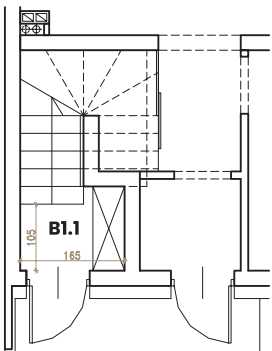

Budynek nr 4 lokal B

Rzut piętra:

Opis obiektu:

Mieszkania ul. Sportowa
Mszczonów (dz. nr ew. 2048/2049)
Pięć budynków mieszkalnych jednorodzinnych
dwulokalowych w zabudowie szeregowej

Lokalizacja mieszkania:

Rzut parteru:

Rzut poddasza:

Zestawienie pow. użytkowej:

Parter		
B1.1	Przedsionek	1,84 m ²
Piętro		
B2.1	Przedsionek	2,59 m ²
B2.2	Hol	5,47 m ²
B2.3	Pokój	11,07 m ²
B2.4	Salon + kuchnia	21,42 m ²
B2.5	Pokój	8,38 m ²
B2.6	Łazienka	4,50 m ²
Razem:		55,27 m²

Zestawienie pow. nieużytkowej:

B2.7	Balkon	6,17 m ²
B2.8	Schody	4,48 m ²
B3.1	Poddasze do własnej aranżacji (pow. podłogi)	60,53 m ²

CSB Nieruchomości Sp. z o. o.
96-320 Zbierzów, ul. Żwirowa 1

☎ tel. 697 188 899