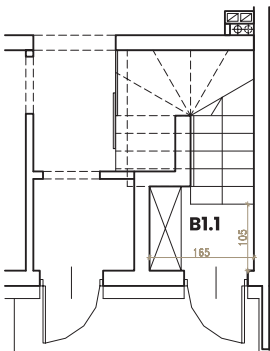

Budynek nr 3 lokal B

Rzut piętra:

Rzut parteru:

Rzut poddasza:

Opis obiektu:

Mieszkania ul. Sportowa
Mszczonów (dz. nr ew. 2048/2049)
Pięć budynków mieszkalnych jednorodzinnych
dwulokalowych w zabudowie szeregowej

Lokalizacja mieszkania:

Zestawienie pow. użytkowej:

Parter		
B1.1	Przedsionek	1,84 m ²
Piętro		
B2.1	Przedsionek	2,59 m ²
B2.2	Hol	5,47 m ²
B2.3	Pokój	11,07 m ²
B2.4	Salon + kuchnia	21,42 m ²
B2.5	Pokój	8,38 m ²
B2.6	Łazienka	4,50 m ²
Razem:		55,27 m²

Zestawienie pow. nieużytkowej:

B2.7	Balkon	6,17 m ²
B2.8	Schody	4,48 m ²
B3.1	Poddasze do własnej aranżacji (pow. podłogi)	60,53 m ²

CSB Nieruchomości Sp. z o. o.
96-320 Zbierzów, ul. Żwirowa 1

☎ tel. 697 188 899
✉ biuro@csbnieruchomosci.pl