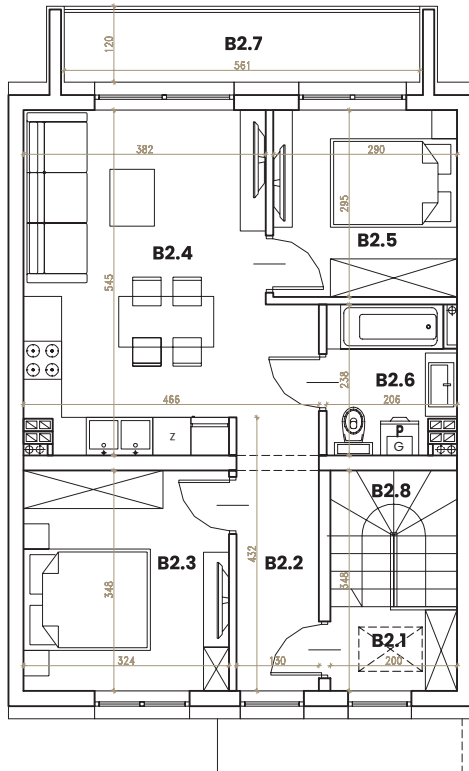

Budynek nr 3 lokal B

Rzut piętra:

Rzut parteru:

Rzut poddasza:

Opis obiektu:

Mieszkania ul. Sportowa
Mszczonów (dz. nr ew. 2048/2049)
Pięć budynków mieszkalnych jednorodzinnych
dwulokalowych w zabudowie szeregowej

Lokalizacja mieszkania:

Zestawienie pow. użytkowej:

Parter		
B1.1	Przedsionek	1,84 m ²
Piętro		
B2.1	Przedsionek	2,59 m ²
B2.2	Hol	5,47 m ²
B2.3	Pokój	11,07 m ²
B2.4	Salon + kuchnia	21,42 m ²
B2.5	Pokój	8,38 m ²
B2.6	Łazienka	4,50 m ²
Razem:		55,27 m²

Zestawienie pow. nieużytkowej:

B2.7	Balkon	6,17 m ²
B2.8	Schody	4,48 m ²
B3.1	Poddasze do własnej aranżacji (pow. podłogi)	60,53 m ²

CSB Nieruchomości Sp. z o. o.
96-320 Zbierzów, ul. Żwirowa 1

☎ tel. 697 188 899
✉ biuro@csbnieruchomosci.pl