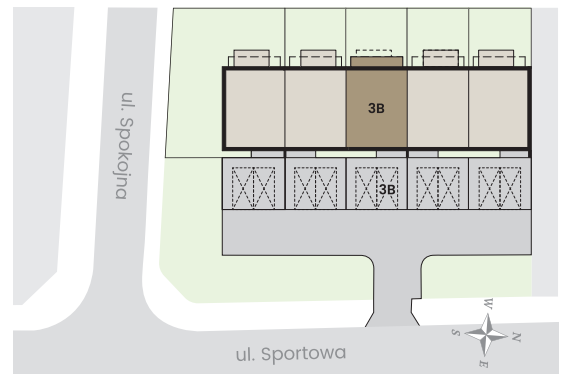

Budynek nr 3 lokal B

Rzut piętra:

Rzut parteru:

Rzut poddasza:

Opis obiektu:

Mieszkania ul. Sportowa
Mszczonów (dz. nr ew. 2048/2049)
Pięć budynków mieszkalnych jednorodzinnych
dwulokalowych w zabudowie szeregowej

Lokalizacja mieszkania:

Zestawienie pow. użytkowej:

Parter		
B1.1	Przedsionek	1,84 m ²
Piętro		
B2.1	Przedsionek	2,59 m ²
B2.2	Hol	5,47 m ²
B2.3	Pokój	11,07 m ²
B2.4	Salon + kuchnia	21,42 m ²
B2.5	Pokój	8,38 m ²
B2.6	Łazienka	4,50 m ²
Razem:		55,27 m²