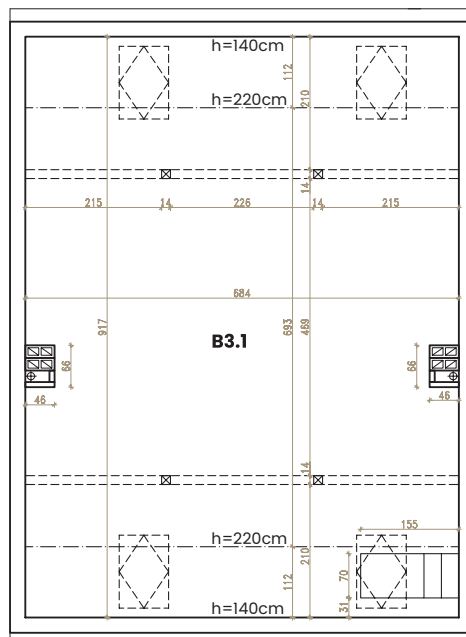

Budynek nr 3 lokal B

Rzut piętra:

Rzut parteru:

Rzut poddasza:

Opis obiektu:

Mieszkania ul. Sportowa
Mszczonów (dz. nr ew. 2048/2049)
Pięć budynków mieszkalnych jednorodzinnych
dwulokalowych w zabudowie szeregowej

Lokalizacja mieszkania:

Zestawienie pow. użytkowej:

Parter		
B1.1	Przedsionek	1,84 m ²
Piętro		
B2.1	Przedsionek	2,59 m ²
B2.2	Hol	5,47 m ²
B2.3	Pokój	11,07 m ²
B2.4	Salon + kuchnia	21,42 m ²
B2.5	Pokój	8,38 m ²
B2.6	Łazienka	4,50 m ²
Razem:		55,27 m²

Zestawienie pow. nieużytkowej:

B2.7	Balkon	6,17 m ²
B2.8	Schody	4,48 m ²
B3.1	Poddasze do własnej aranżacji (pow. podłogi)	60,53 m ²

CSB Nieruchomości Sp. z o. o.
96-320 Zbierzów, ul. Żwirowa 1

☎ tel. 697 188 899
✉ biuro@csbnieruchomosci.pl