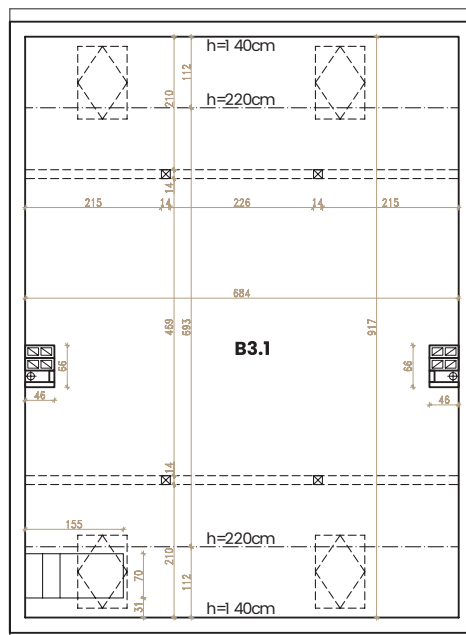

Budynek nr 2 lokal B

Rzut piętra:

Rzut parteru:

Rzut poddasza:

Opis obiektu:

Mieszkania ul. Sportowa
Mszczonów (dz. nr ew. 2048/2049)
Pięć budynków mieszkalnych jednorodzinnych
dwulokalowych w zabudowie szeregowej

Lokalizacja mieszkania:

Zestawienie pow. użytkowej:

Parter		
B1.1	Przedsionek	1,84 m ²
Piętro		
B2.1	Przedsionek	2,59 m ²
B2.2	Hol	5,47 m ²
B2.3	Pokój	11,07 m ²
B2.4	Salon + kuchnia	21,42 m ²
B2.5	Pokój	8,38 m ²
B2.6	Łazienka	4,50 m ²
Razem:		55,27 m²

Zestawienie pow. nieużytkowej:

B2.7	Balkon	6,17 m ²
B2.8	Schody	4,48 m ²
B3.1	Poddasze do własnej aranżacji (pow. podłogi)	60,53 m ²

CSB Nieruchomości Sp. z o. o.
96-320 Zbierzów, ul. Żwirowa 1

☎ tel. 697 188 899
✉ biuro@csbnieruchomosci.pl