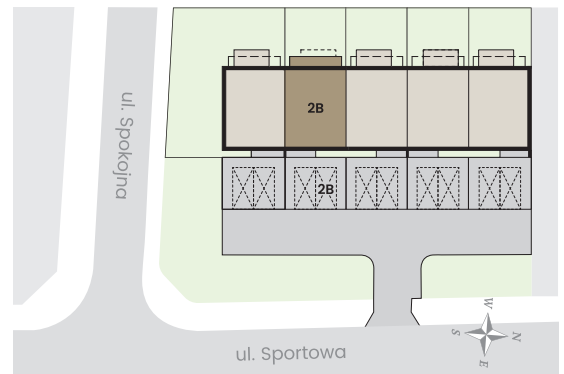

Budynek nr 2 lokal B

Rzut piętra:

Rzut parteru:

Rzut poddasza:

Opis obiektu:

Mieszkania ul. Sportowa
Mszczonów (dz. nr ew. 2048/2049)
Pięć budynków mieszkalnych jednorodzinnych
dwulokalowych w zabudowie szeregowej

Lokalizacja mieszkania:

Zestawienie pow. użytkowej:

Parter		
B1.1	Przedsionek	1,84 m ²
Piętro		
B2.1	Przedsionek	2,59 m ²
B2.2	Hol	5,47 m ²
B2.3	Pokój	11,07 m ²
B2.4	Salon + kuchnia	21,42 m ²
B2.5	Pokój	8,38 m ²
B2.6	Łazienka	4,50 m ²
Razem:		55,27 m²

Zestawienie pow. nieużytkowej:

B2.7	Balkon	6,17 m ²
B2.8	Schody	4,48 m ²
B3.1	Poddasze do własnej aranżacji (pow. podłogi)	60,53 m ²

CSB Nieruchomości Sp. z o. o.
96-320 Zbierzów, ul. Żwirowa 1

☎ tel. 697 188 899
✉ biuro@csbnieruchomosci.pl