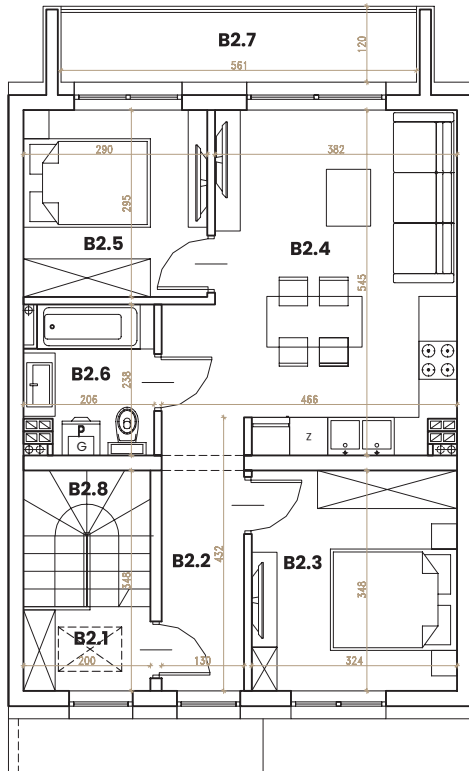

Budynek nr 2 lokal B

Rzut piętra:

Rzut parteru:

Rzut poddasza:

Opis obiektu:

Mieszkania ul. Sportowa
Mszczonów (dz. nr ew. 2048/2049)
Pięć budynków mieszkalnych jednorodzinnych
dwulokalowych w zabudowie szeregowej

Lokalizacja mieszkania:

Zestawienie pow. użytkowej:

Parter		
B1.1	Przedsionek	1,84 m ²
Piętro		
B2.1	Przedsionek	2,59 m ²
B2.2	Hol	5,47 m ²
B2.3	Pokój	11,07 m ²
B2.4	Salon + kuchnia	21,42 m ²
B2.5	Pokój	8,38 m ²
B2.6	Łazienka	4,50 m ²
Razem:		55,27 m²

Zestawienie pow. nieużytkowej:

B2.7	Balkon	6,17 m ²
B2.8	Schody	4,48 m ²
B3.1	Poddasze do własnej aranżacji (pow. podłogi)	60,53 m ²

CSB Nieruchomości Sp. z o. o.
96-320 Zbierzów, ul. Żwirowa 1

☎ tel. 697 188 899
✉ biuro@csbnieruchomosci.pl