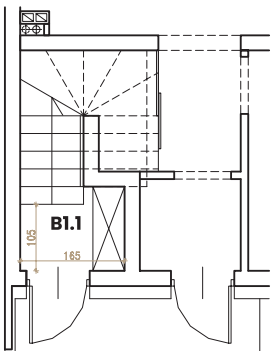

Budynek nr 2 lokal B

Rzut piętra:

Rzut parteru:

Rzut poddasza:

Opis obiektu:

Mieszkania ul. Sportowa
Mszczonów (dz. nr ew. 2048/2049)
Pięć budynków mieszkalnych jednorodzinnych
dwulokalowych w zabudowie szeregowej

Lokalizacja mieszkania:

Zestawienie pow. użytkowej:

Parter		
B1.1	Przedsionek	1,84 m ²
Piętro		
B2.1	Przedsionek	2,59 m ²
B2.2	Hol	5,47 m ²
B2.3	Pokój	11,07 m ²
B2.4	Salon + kuchnia	21,42 m ²
B2.5	Pokój	8,38 m ²
B2.6	Łazienka	4,50 m ²
Razem:		55,27 m²

Zestawienie pow. nieużytkowej:

B2.7	Balkon	6,17 m ²
B2.8	Schody	4,48 m ²
B3.1	Poddasze do własnej aranżacji (pow. podłogi)	60,53 m ²

CSB Nieruchomości Sp. z o. o.
96-320 Zbierzów, ul. Żwirowa 1

☎ tel. 697 188 899
✉ biuro@csbnieruchomosci.pl