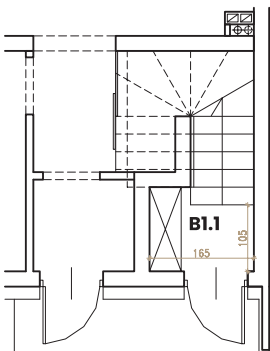

Rzut parteru: