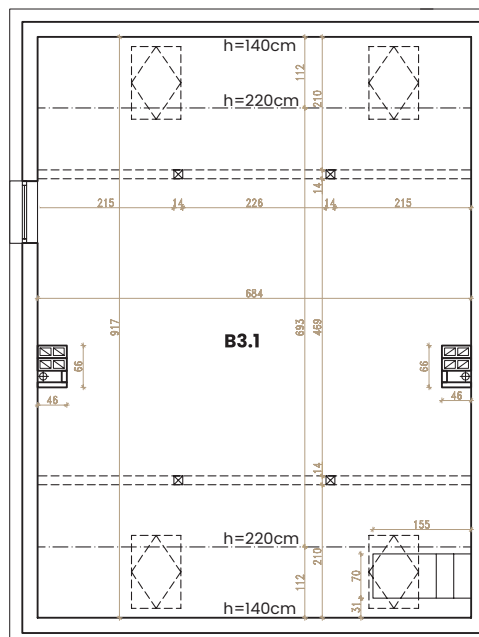

Rzut poddasza: