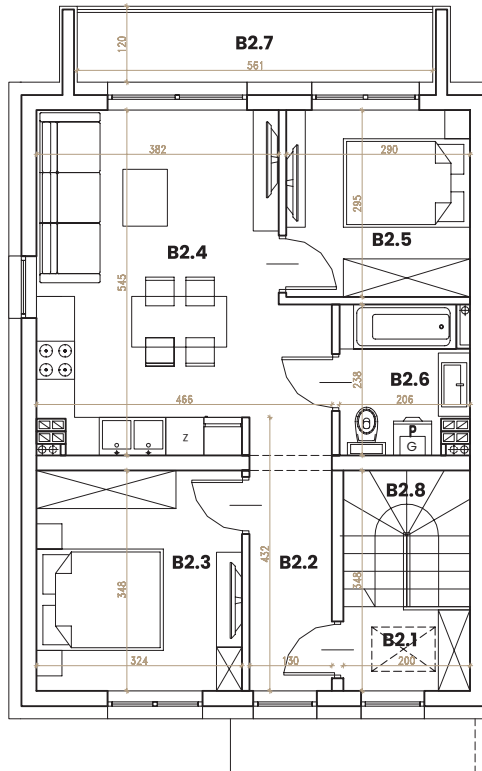

## Budynek nr 1 lokal B

### Rzut piętra:

### Rzut poddasza:

### Zestawienie pow. użytkowej:

Parter		
<b>B1.1</b>	Przedsiónek	1,84 m <sup>2</sup>
Piętro		
<b>B2.1</b>	Przedsiónek	2,59 m <sup>2</sup>
<b>B2.2</b>	Hol	5,47 m <sup>2</sup>
<b>B2.3</b>	Pokój	11,07 m <sup>2</sup>
<b>B2.4</b>	Salon + kuchnia	21,42 m <sup>2</sup>
<b>B2.5</b>	Pokój	8,38 m <sup>2</sup>
<b>B2.6</b>	Łazienka	4,50 m <sup>2</sup>
<b>Razem:</b>		<b>55,27 m<sup>2</sup></b>