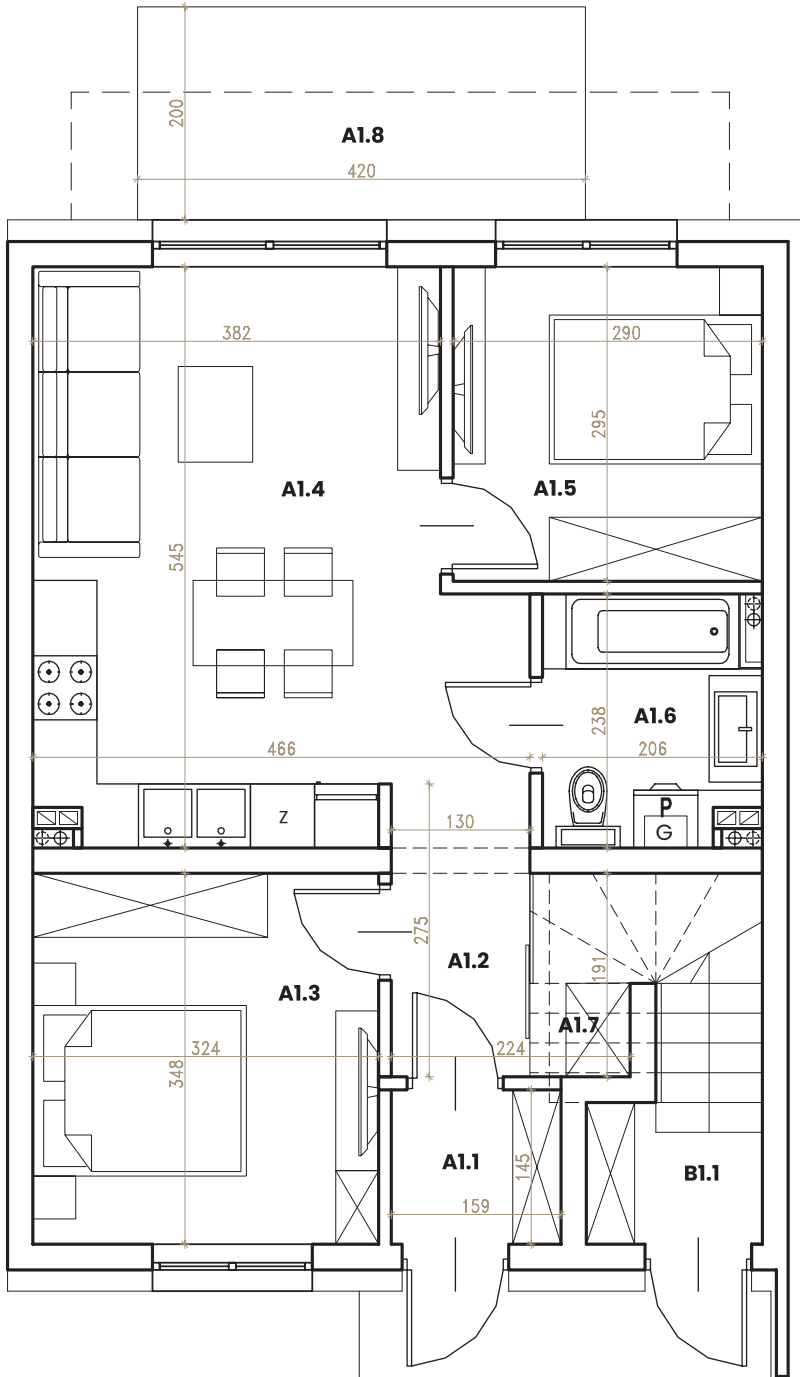

Budynek nr 5 lokal A

Rzut parteru:

Opis obiektu:

Mieszkania ul. Sportowa
Mszczonów (dz. nr ew. 2048/2049)
Pięć budynków mieszkalnych jednorodzinnych
dwulokalowych w zabudowie szeregowej

Lokalizacja mieszkania:

Zestawienie pow. użytkowej:

Parter

A1.1	Przedsiónek	2,22 m ²
A1.2	Hol	3,47 m ²
A1.3	Pokój	11,07 m ²
A1.4	Salon + kuchnia	21,51 m ²
A1.5	Pokój	8,38 m ²
A1.6	Łazienka	4,60 m ²
A1.7	Schowek	0,80 m ²
Razem:		52,05 m²
A1.8	Taras	8,40 m ²
Ogródek		43,90 m ²