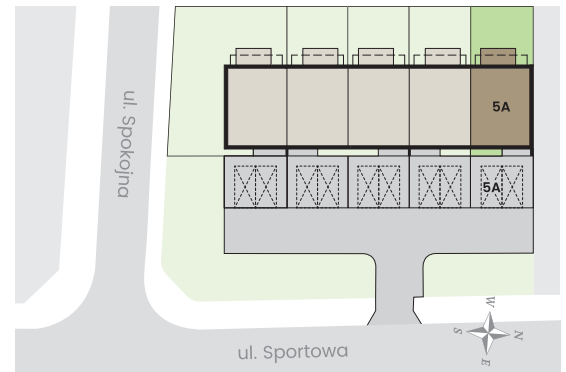

Budynek nr 5 lokal A

Rzut parteru:

Opis obiektu:

Mieszkania ul. Sportowa
Mszczonów (dz. nr ew. 2048/2049)
Pięć budynków mieszkalnych jednorodzinnych
dwulokalowych w zabudowie szeregowej

Lokalizacja mieszkania:

Zestawienie pow. użytkowej:

Parter

A1.1	Przedsiónek	2,22 m ²
A1.2	Hol	3,47 m ²
A1.3	Pokój	11,07 m ²
A1.4	Salon + kuchnia	21,51 m ²
A1.5	Pokój	8,38 m ²
A1.6	Łazienka	4,60 m ²
A1.7	Schowek	0,80 m ²
Razem:		52,05 m²
A1.8	Taras	8,40 m ²
Ogródek		43,90 m ²