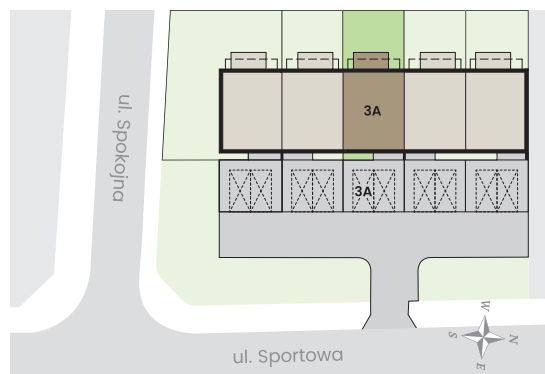

Budynek nr 3 lokal A

Rzut parteru:

Opis obiektu:

Mieszkania ul. Sportowa
Mszczonów (dz. nr ew. 2048/2049)
Pięć budynków mieszkalnych jednorodzinnych
dwulokalowych w zabudowie szeregowej

Lokalizacja mieszkania:

Zestawienie pow. użytkowej:

Parter		
A1.1	Przedsiónek	2,22 m ²
A1.2	Hol	3,47 m ²
A1.3	Pokój	11,07 m ²
A1.4	Salon + kuchnia	21,51 m ²
A1.5	Pokój	8,38 m ²
A1.6	Łazienka	4,60 m ²
A1.7	Schowek	0,80 m ²
Razem:		52,05 m²
A1.8	Taras	8,40 m ²
Ogródek		43,90 m ²