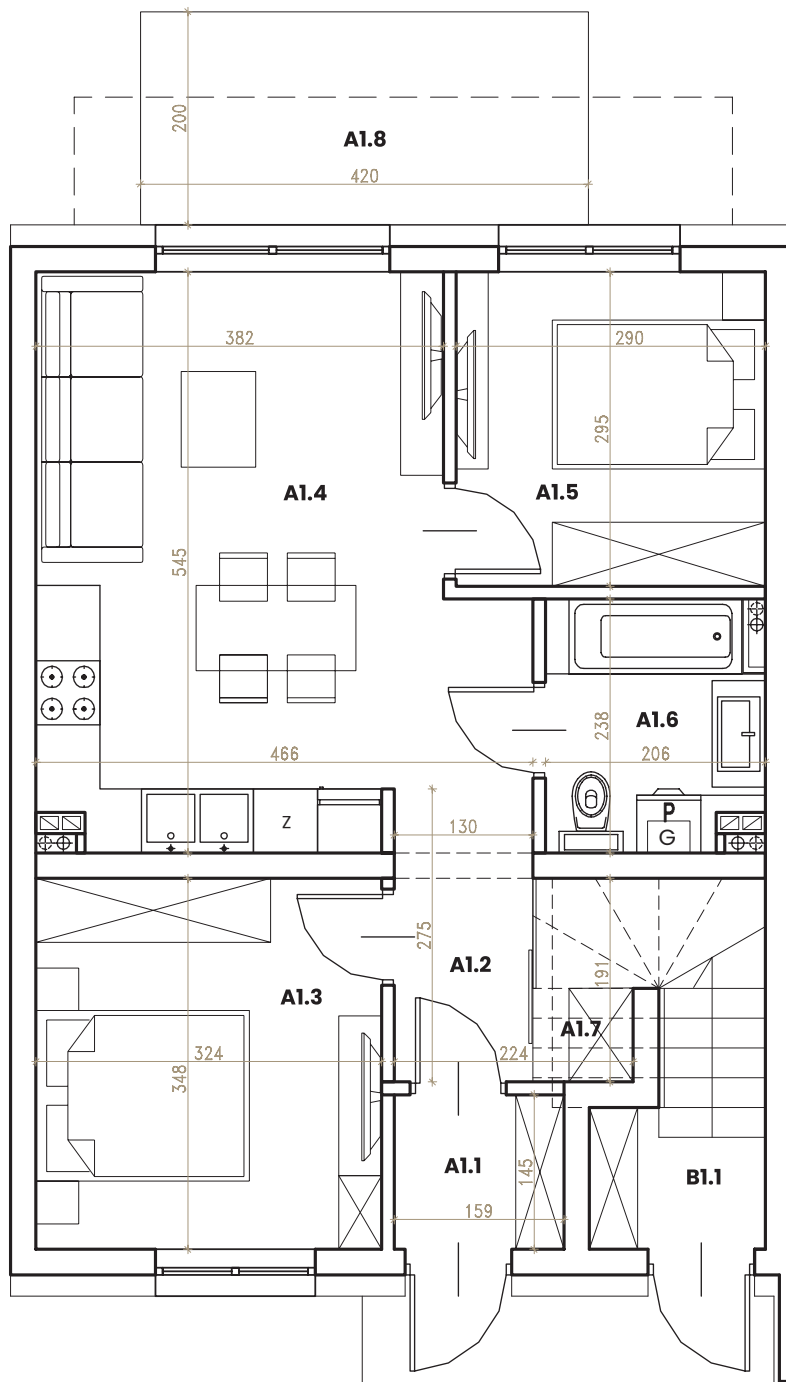

Budynek nr 3 lokal A

Rzut parteru:

Opis obiektu:

Mieszkania ul. Sportowa
Mszczonów (dz. nr ew. 2048/2049)
Pięć budynków mieszkalnych jednorodzinnych
dwulokalowych w zabudowie szeregowej

Lokalizacja mieszkania:

Zestawienie pow. użytkowej:

Parter		
A1.1	Przedsiónek	2,22 m ²
A1.2	Hol	3,47 m ²
A1.3	Pokój	11,07 m ²
A1.4	Salon + kuchnia	21,51 m ²
A1.5	Pokój	8,38 m ²
A1.6	Łazienka	4,60 m ²
A1.7	Schowek	0,80 m ²
Razem:		52,05 m²
A1.8	Taras	8,40 m ²
Ogródek		43,90 m ²