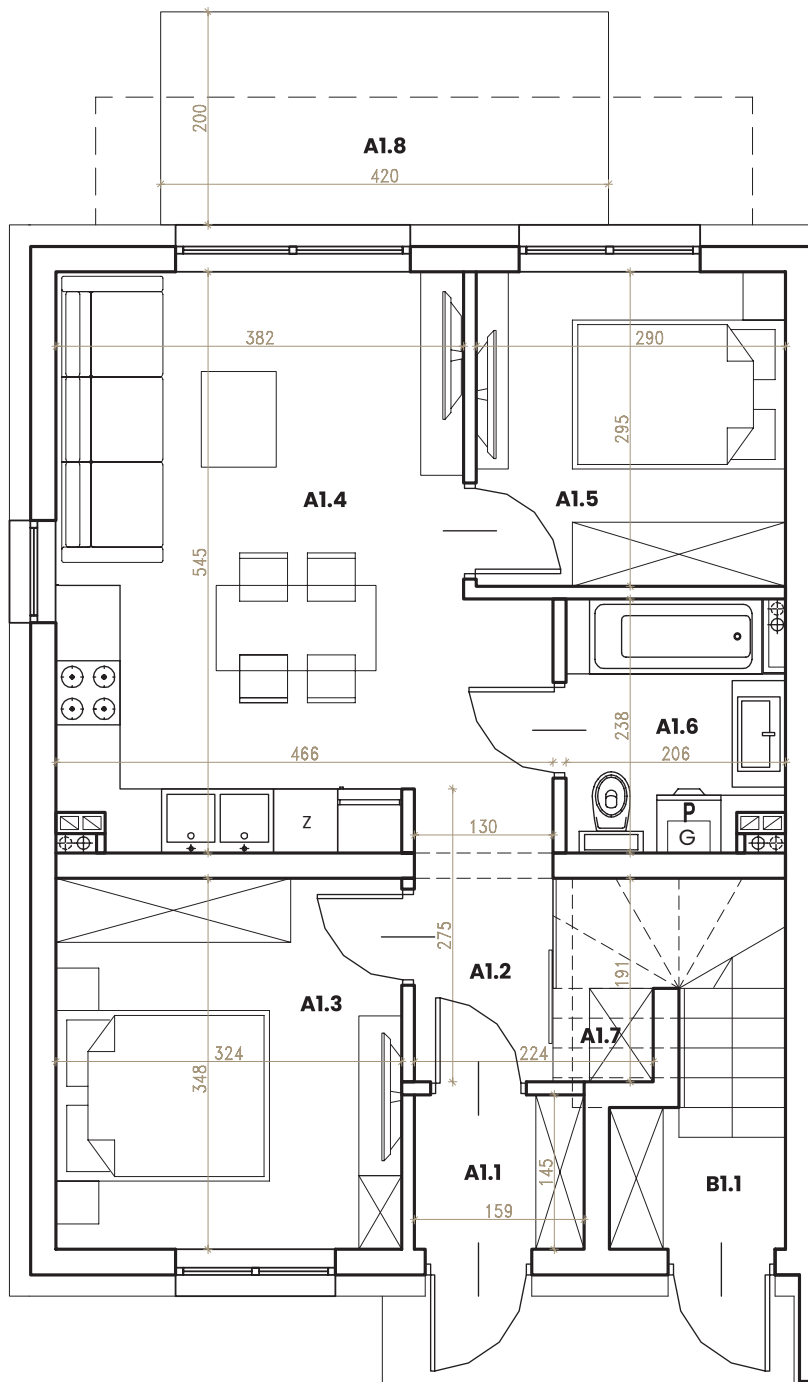

Budynek nr 1 lokal A

Rzut parteru:

Opis obiektu:

Mieszkania ul. Sportowa
Mszczonów (dz. nr ew. 2048/2049)
Pięć budynków mieszkalnych jednorodzinnych
dwulokalowych w zabudowie szeregowej

Lokalizacja mieszkania:

Zestawienie pow. użytkowej:

Parter		
A1.1	Przedsiónek	2,22 m ²
A1.2	Hol	3,47 m ²
A1.3	Pokój	11,07 m ²
A1.4	Salon + kuchnia	21,51 m ²
A1.5	Pokój	8,38 m ²
A1.6	Łazienka	4,60 m ²
A1.7	Schowek	0,80 m ²
Razem:		52,05 m²
A1.8	Taras	8,40 m ²
Ogródek		159,60 m ²