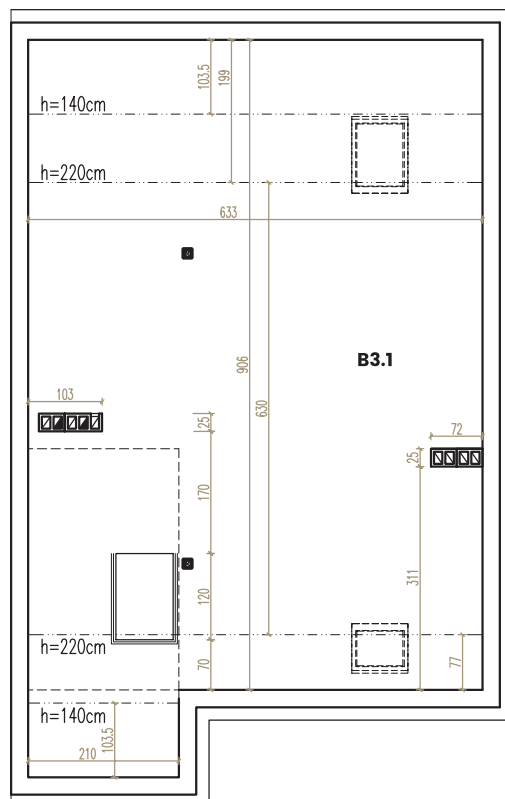

Budynek nr 3 lokal B

Rzut piętra:

Rzut parteru:

Rzut poddasza:

Opis obiektu:

Mieszkania ul. Kazimierza Wielkiego
Mszczonów (dz. nr ew. 1693/21)
Trzy budynki mieszkalne jednorodzinne
dwulokalowe w zabudowie szeregowej.

Lokalizacja mieszkania:

Zestawienie pow. użytkowej:

Parter		
B1.1	Wiatrołap	2,04 m ²
Piętro		
B2.1	Wiatrołap	1,13 m ²
B2.2	Schowek	2,21 m ²
B2.3	Korytarz	4,00 m ²
B2.4	Łazienka	3,56 m ²
B2.5	Pokój	8,67 m ²
B2.6	Salon + aneks kuchenny	21,92 m ²
B2.7	Pokój	8,28 m ²
Razem:		51,81 m²

Zestawienie pow. nieużytkowej:

B2.8	Balkon	5,65 m ²
B2.9	Schody + podest	5,99 m ²
B3.1	Poddasze do własnej aranżacji (pow. podłogi)	57,85 m ²

CSB Nieruchomości Sp. z o. o.
96-320 Zbierzów, ul. Żwirowa 1