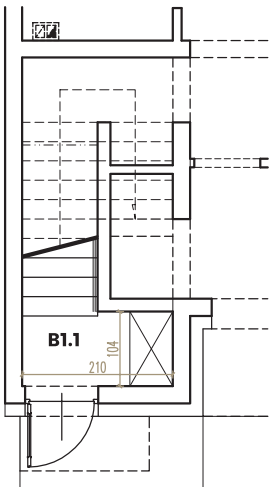

Budynek nr 3 lokal B

Rzut piętra:

Rzut parteru:

Rzut poddasza:

Opis obiektu:

Mieszkania ul. Kazimierza Wielkiego
Mszczonów (dz. nr ew. 1693/21)
Trzy budynki mieszkalne jednorodzinne
dwulokalowe w zabudowie szeregowej.

Lokalizacja mieszkania:

Zestawienie pow. użytkowej:

Parter		
B1.1	Wiatrołap	2,04 m ²
Piętro		
B2.1	Wiatrołap	1,13 m ²
B2.2	Schowek	2,21 m ²
B2.3	Korytarz	4,00 m ²
B2.4	Łazienka	3,56 m ²
B2.5	Pokój	8,67 m ²
B2.6	Salon + aneks kuchenny	21,92 m ²
B2.7	Pokój	8,28 m ²
Razem:		51,81 m²

Zestawienie pow. nieużytkowej:

B2.8	Balkon	5,65 m ²
B2.9	Schody + podest	5,99 m ²
B3.1	Poddasze do własnej aranżacji (pow. podłogi)	57,85 m ²

CSB Nieruchomości Sp. z o. o.
96-320 Zbierzów, ul. Żwirowa 1