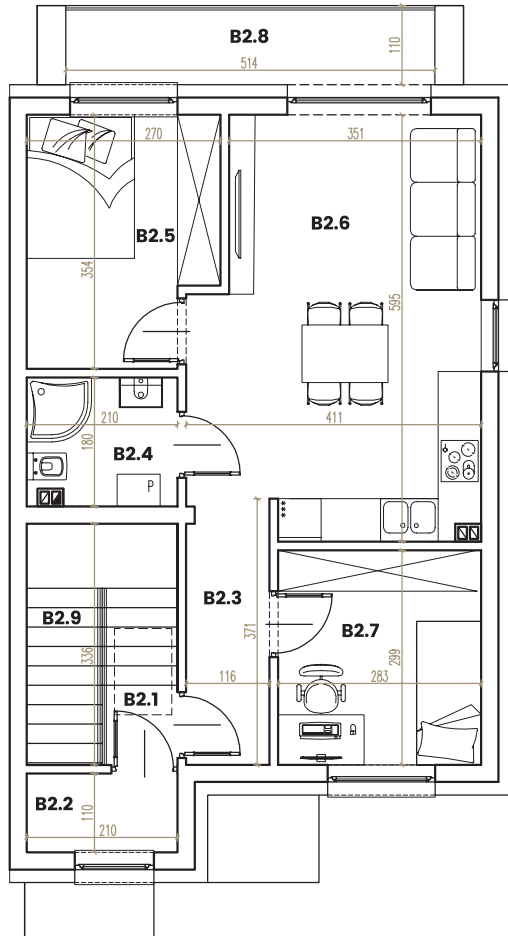

Budynek nr 3 lokal B

Rzut piętra:

Rzut parteru:

Rzut poddasza:

Opis obiektu:

Mieszkania ul. Kazimierza Wielkiego
Mszczonów (dz. nr ew. 1693/21)
Trzy budynki mieszkalne jednorodzinne
dwulokalowe w zabudowie szeregowej.

Lokalizacja mieszkania:

Zestawienie pow. użytkowej:

Parter		
B1.1	Wiatrołap	2,04 m ²
Piętro		
B2.1	Wiatrołap	1,13 m ²
B2.2	Schowek	2,21 m ²
B2.3	Korytarz	4,00 m ²
B2.4	Łazienka	3,56 m ²
B2.5	Pokój	8,67 m ²
B2.6	Salon + aneks kuchenny	21,92 m ²
B2.7	Pokój	8,28 m ²
Razem:		51,81 m²

Zestawienie pow. nieużytkowej:

B2.8	Balkon	5,65 m ²
B2.9	Schody + podest	5,99 m ²
B3.1	Poddasze do własnej aranżacji (pow. podłogi)	57,85 m ²

CSB Nieruchomości Sp. z o. o.
96-320 Zbierzów, ul. Żwirowa 1