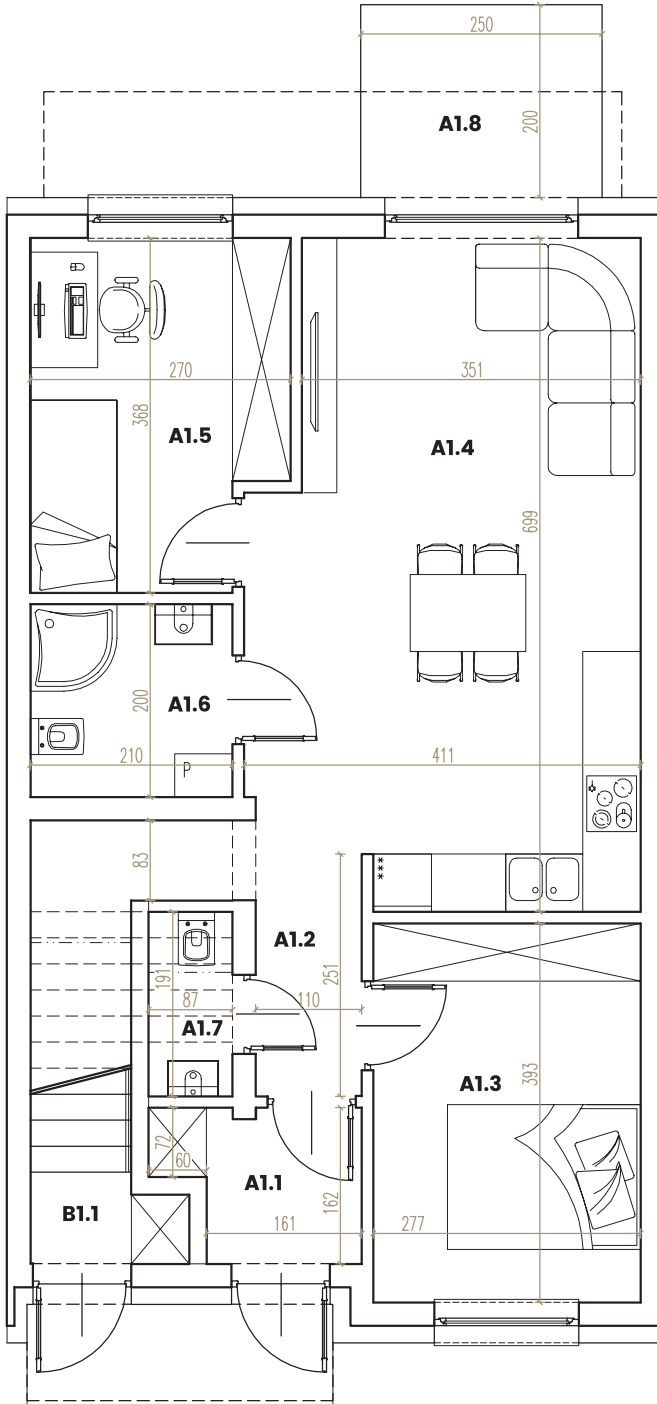

Budynek nr 2 lokal A

Rzut parteru:

Opis obiektu:

Mieszkania ul. Kazimierza Wielkiego
Mszczonów (dz. nr ew. 1693/21)
Trzy budynki mieszkalne jednorodzinne
dwulokalowe w zabudowie szeregowej.

Lokalizacja mieszkania:

Zestawienie pow. użytkowej:

Parter		
A1.1	Wiatrołap	2,89 m ²
A1.2	Korytarz	3,70 m ²
A1.3	Pokój	10,68 m ²
A1.4	Salon + aneks kuchenny	25,93 m ²
A1.5	Pokój	9,04 m ²
A1.6	Łazienka	4,07 m ²
A1.7	WC	1,30 m ²
Razem:		57,61 m²
A1.8	Taras	5,00 m ²
Ogródek		21,20 m ²