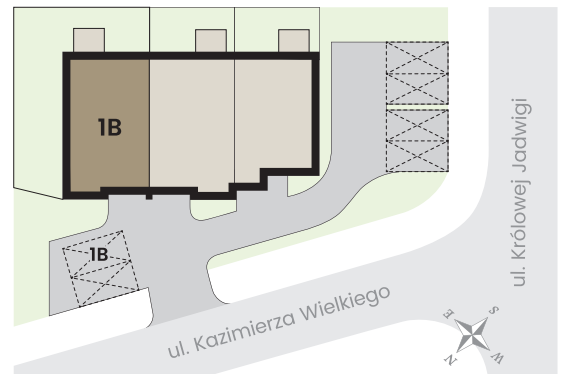

Budynek nr 1 lokal B

Rzut piętra:

Rzut parteru:

Rzut poddasza:

Opis obiektu:

Mieszkania ul. Kazimierza Wielkiego
Mszczonów (dz. nr ew. 1693/21)

Trzy budynki mieszkalne jednorodzinne
dwulokalowe w zabudowie szeregowej.

Lokalizacja mieszkania:

Zestawienie pow. użytkowej:

Parter

B1.1 Wiatrołap 1,35 m²

Piętro

B2.1 Wiatrołap 3,59 m²

B2.2 Korytarz 5,09 m²

B2.3 Pokój 11,01 m²