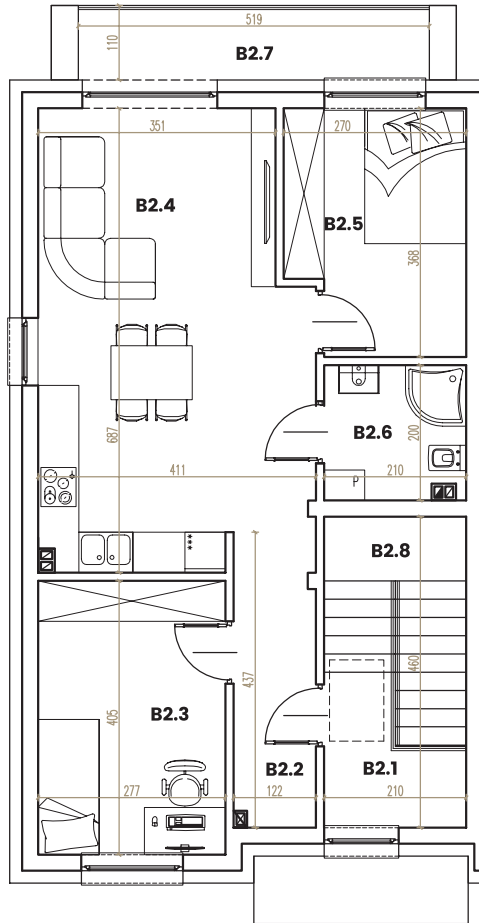

Budynek nr 1 lokal B

Rzut piętra:

Rzut parteru:

Rzut poddasza:

Opis obiektu:

Mieszkania ul. Kazimierza Wielkiego
Mszczonów (dz. nr ew. 1693/21)

Trzy budynki mieszkalne jednorodzinne
dwulokalowe w zabudowie szeregowej.

Lokalizacja mieszkania:

Zestawienie pow. użytkowej:

Parter

B1.1 Wiatrołap 1,35 m²

Piętro

B2.1 Wiatrołap 3,59 m²

B2.2 Korytarz 5,09 m²

B2.3 Pokój 11,01 m²

B2.4 Salon + aneks kuchenny 25,39 m²

B2.5 Pokój 9,04 m²

B2.6 Łazienka 3,98 m²

Razem: 59,45 m²

Zestawienie pow. nieużytkowej:

B2.7 Balkon 5,70 m²

B2.8 Schody + podest 6,11 m²

B3.1 Poddasze do własnej aranżacji (pow. podłogi) 66,29 m²