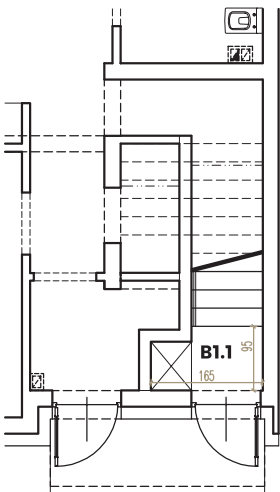

Budynek nr 1 lokal B

Rzut piętra:

Rzut parteru:

Rzut poddasza:

Opis obiektu:

Mieszkania ul. Kazimierza Wielkiego
Mszczonów (dz. nr ew. 1693/21)

Trzy budynki mieszkalne jednorodzinne
dwulokalowe w zabudowie szeregowej.

Lokalizacja mieszkania:

Zestawienie pow. użytkowej:

Parter

B1.1 Wiatrołap 1,35 m²

Piętro

B2.1 Wiatrołap 3,59 m²

B2.2 Korytarz 5,09 m²

B2.3 Pokój 11,01 m²

B2.4 Salon + aneks kuchenny 25,39 m²

B2.5 Pokój 9,04 m²

B2.6 Łazienka 3,98 m²

Razem: 59,45 m²

Zestawienie pow. nieużytkowej:

B2.7 Balkon 5,70 m²

B2.8 Schody + podest 6,11 m²

B3.1 Poddasze do własnej aranżacji (pow. podłogi) 66,29 m²