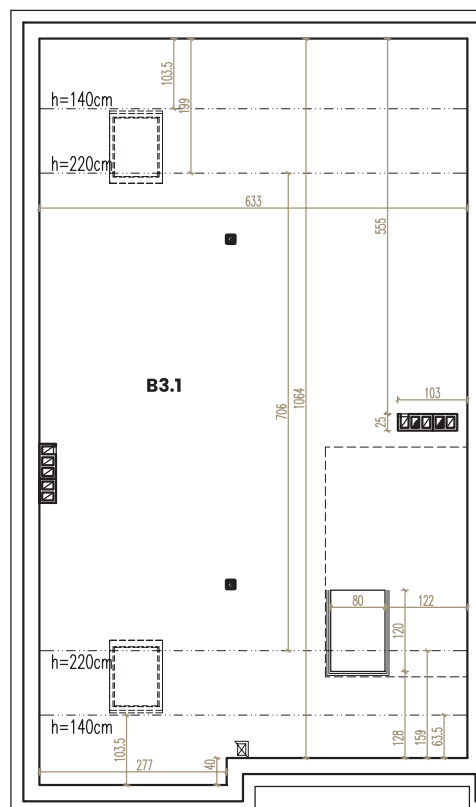

Budynek nr 1 lokal B

Rzut piętra:

Rzut parteru:

Rzut poddasza:

Opis obiektu:

Mieszkania ul. Kazimierza Wielkiego
Mszczonów (dz. nr ew. 1693/21)

Trzy budynki mieszkalne jednorodzinne
dwulokalowe w zabudowie szeregowej.

Lokalizacja mieszkania:

Zestawienie pow. użytkowej:

Parter

B1.1 Wiatrołap 1,35 m²

Piętro

B2.1 Wiatrołap 3,59 m²

B2.2 Korytarz 5,09 m²

B2.3 Pokój 11,01 m²

B2.4 Salon + aneks kuchenny 25,39 m²

B2.5 Pokój 9,04 m²

B2.6 Łazienka 3,98 m²

Razem: 59,45 m²

Zestawienie pow. nieużytkowej:

B2.7 Balkon 5,70 m²

B2.8 Schody + podest 6,11 m²

B3.1 Poddasze do własnej aranżacji (pow. podłogi) 66,29 m²