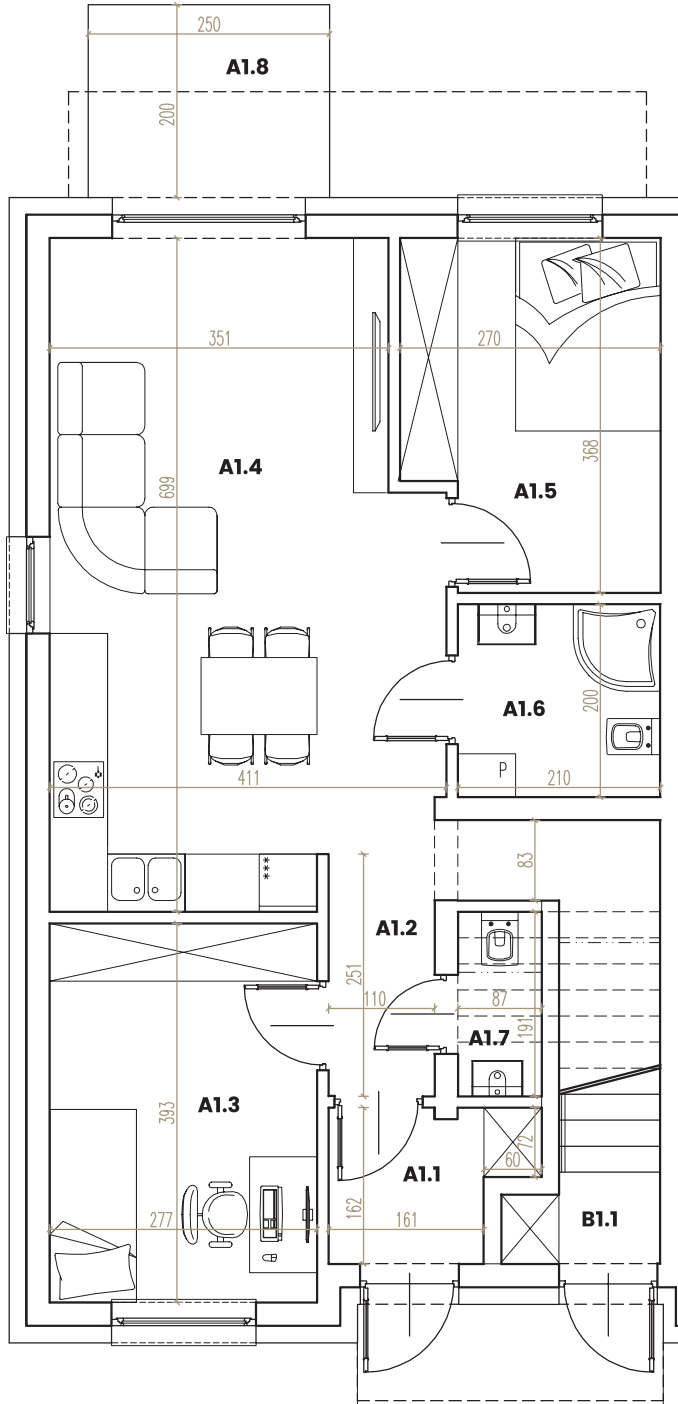

## Budynek nr 1 lokal A

### Opis obiektu:

Mieszkania ul. Kazimierza Wielkiego  
Mszczonów (dz. nr ew. 1693/21)

Trzy budynki mieszkalne jednorodzinne  
dwulokalowe w zabudowie szeregowej.

### Lokalizacja mieszkania:

### Zestawienie pow. użytkowej:

Parter		
A1.1	Wiatrołap	2,89 m <sup>2</sup>
A1.2	Korytarz	3,70 m <sup>2</sup>
A1.3	Pokój	10,68 m <sup>2</sup>
A1.4	Salon + aneks kuchenny	25,93 m <sup>2</sup>
A1.5	Pokój	9,04 m <sup>2</sup>
A1.6	Łazienka	4,07 m <sup>2</sup>
A1.7	WC	1,30 m <sup>2</sup>
<b>Razem:</b>		<b>57,61 m<sup>2</sup></b>
A1.8	Taras	5,00 m <sup>2</sup>
Ogródek		85,20 m <sup>2</sup>